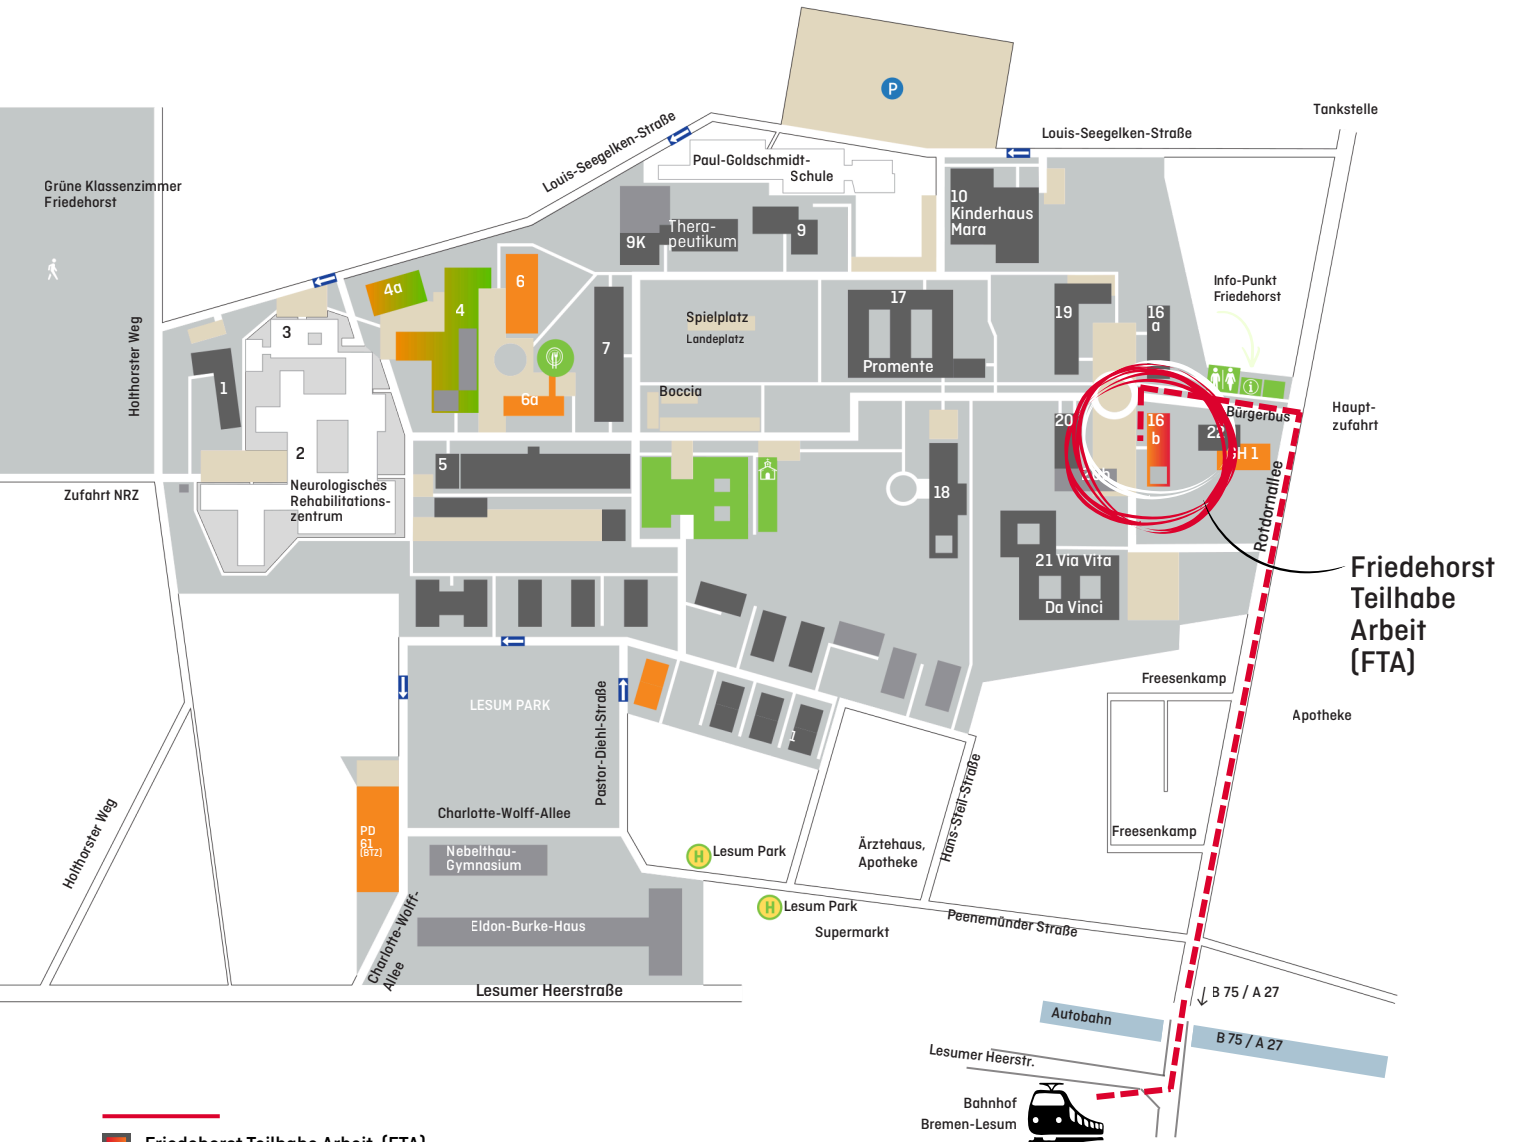

Friedehorst Teilhabe Arbeit (FTA)

So finden Sie uns
So findest du uns

- Friedehorst Teilhabe Arbeit (FTA)
- Akademie Friedehorst und Pflegeschule Friedehorst
- Berufsförderungswerk Friedehorst
- Verwaltung & Info-Punkt Stiftung Friedehorst

16b Hausnummern auf dem Campus Friedehorst,
Adresse bleibt Rotdornallee 64

Friedehorst Teilhabe Arbeit (FTA)

Rotdornallee 64
Haus 16b
28717 Bremen
Tel. 0421 6381-495
fta@friedehorst.de
www.bfw-friedehorst.de/fta